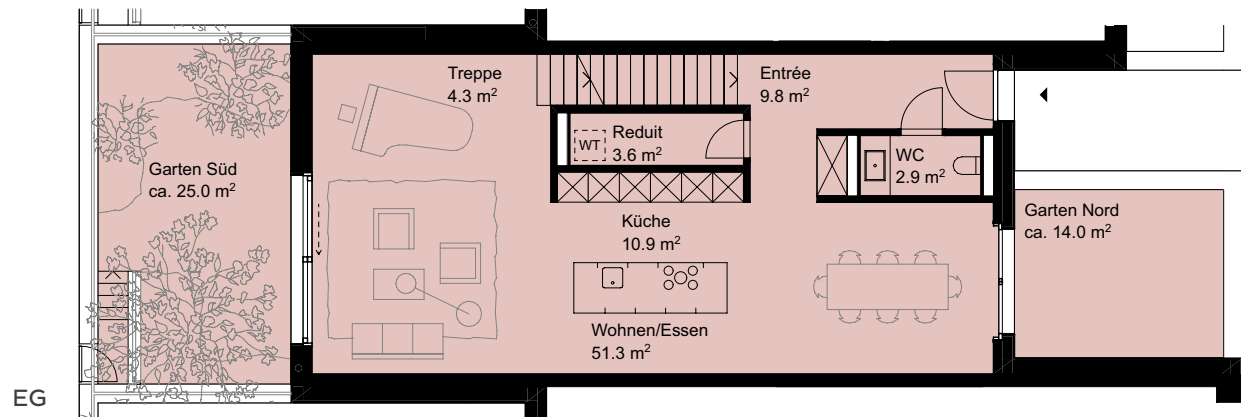

Reihenhaus 1102

2 Geschosse, 4.5 Zimmer

Nettowohnfläche 162.9 m²

Nebenträume UG 80.3 m²

Garten Süd ca. 25.0 m²

Garten Nord ca. 14.0 m²

0 1 2 5 m

Änderungen bleiben bis Bauvollendung vorbehalten.