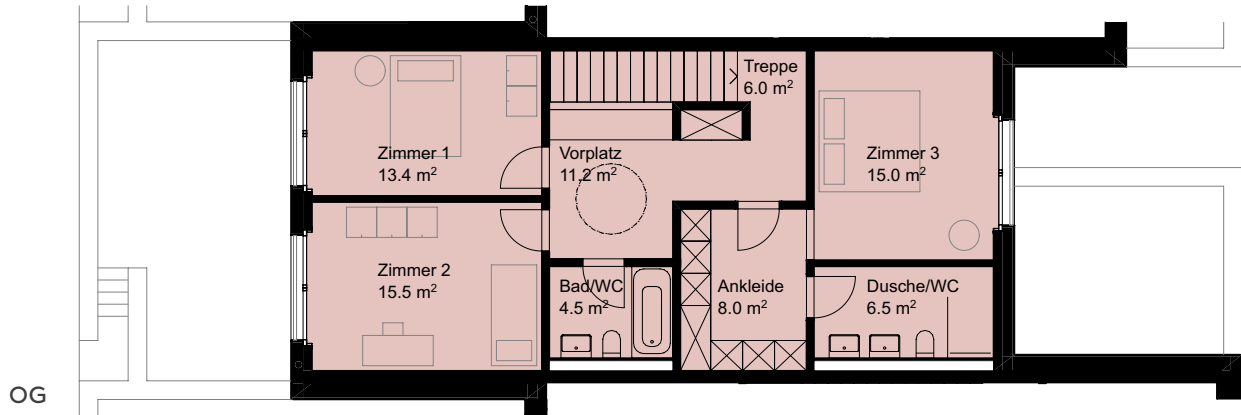

Reihenhaus 1102

2 Geschosse, 4.5 Zimmer

Nettowohnfläche 162.9 m²

Nebenträume UG 80.3 m²

Garten Süd ca. 25.0 m²

Garten Nord ca. 14.0 m²

0 1 2 5 m

Änderungen bleiben bis Bauvollendung vorbehalten.