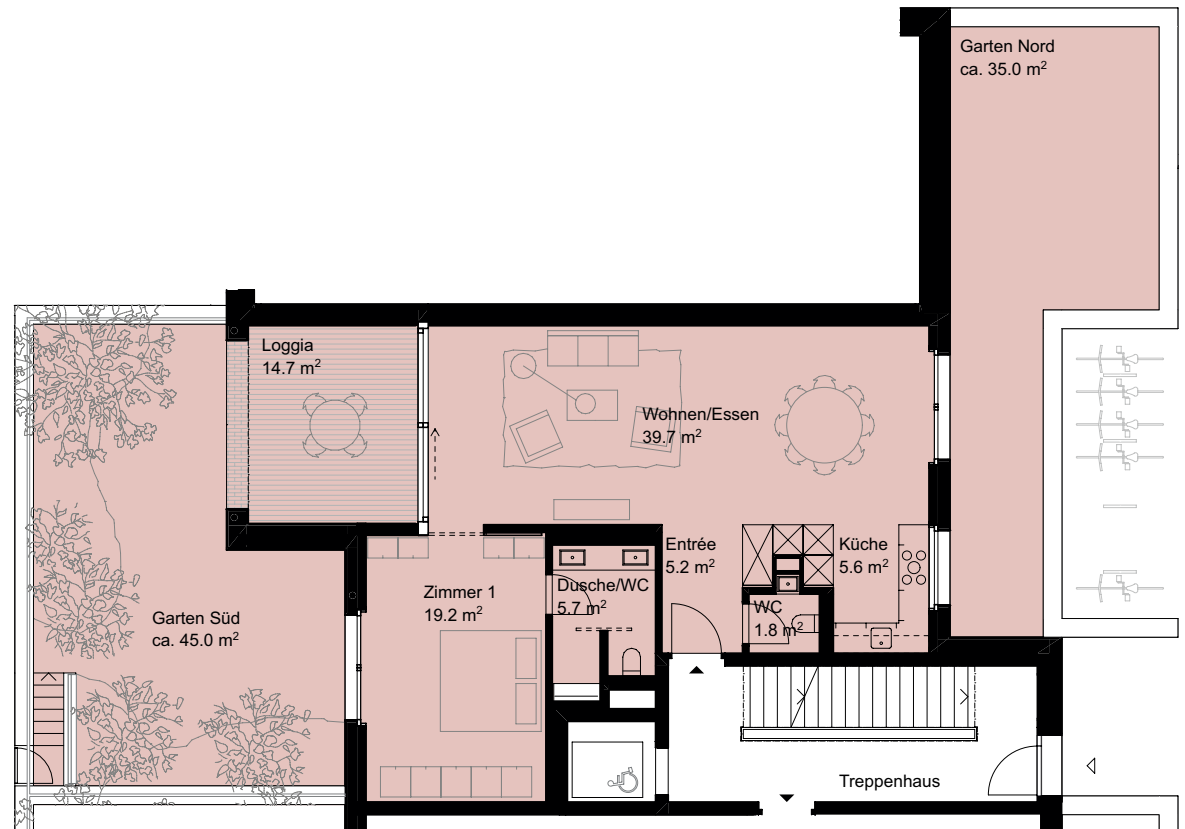

Wohnung 1104

Erdgeschoss 2.5 Zimmer

Nettowohnfläche	77.2 m ²
Loggia	14.7 m ²
Garten Süd	ca. 45.0 m ²
Garten Nord	ca. 35.0 m ²

Änderungen bleiben bis Bauvollendung vorbehalten.