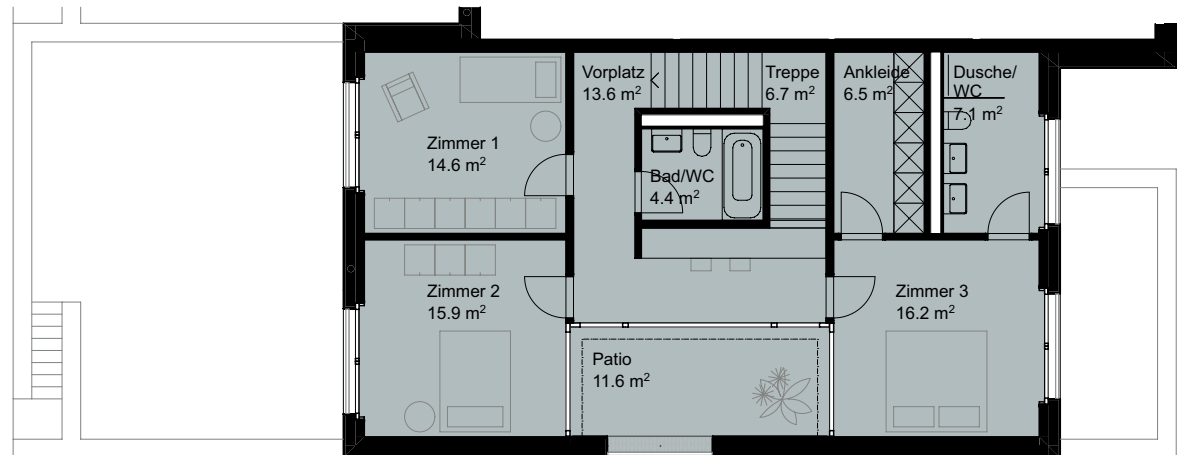

Reihenhaus 2101

2 Geschosse, 4.5 Zimmer

Nettowohnfläche 171.0 m²

Loggia 12.2 m²

Patio 11.6 m²

Nebenträume UG 59.7 m²

Garten Süd ca. 47.0 m²

Garten Nord ca. 10.0 m²