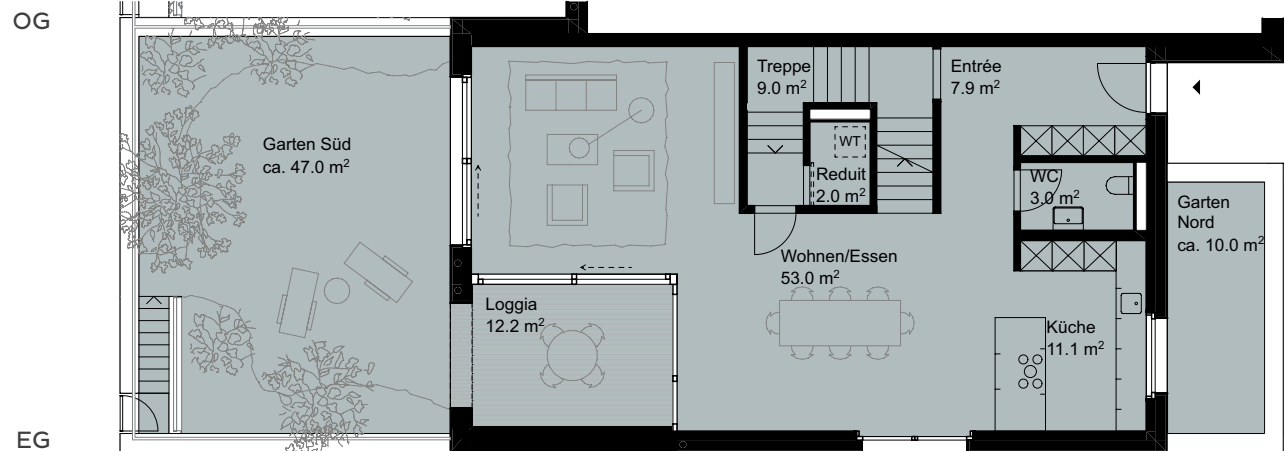

Reihenhaus 2101

2 Geschosse, 4.5 Zimmer

Nettowohnfläche 171.0 m²

Loggia 12.2 m²

Patio 11.6 m²

Nebenträume UG 59.7 m²

Garten Süd ca. 47.0 m²

Garten Nord ca. 10.0 m²