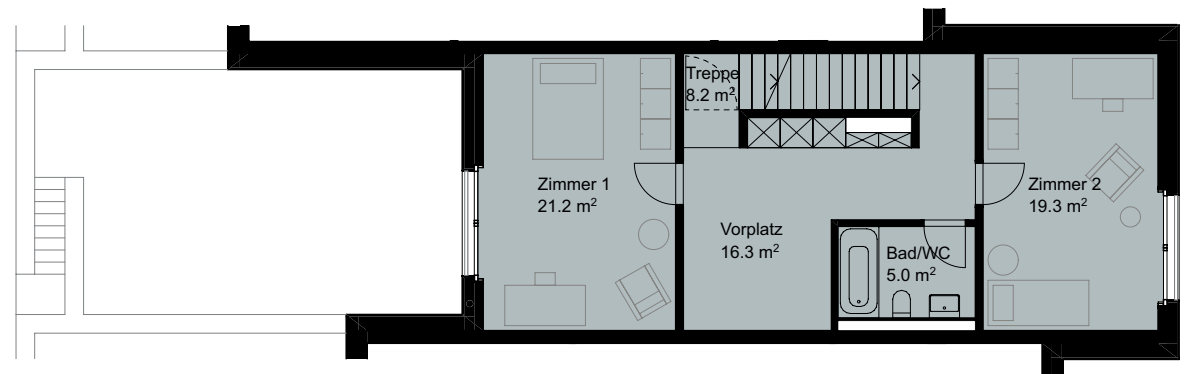

Reihenhaus 2102

3 Geschosse, 4.5 Zimmer

Nettowohnfläche 198.5 m²

Patio 13.1 m²

Nebenträume UG 65.7 m²

Garten Süd ca. 40.0 m²

0 1 2 5 m

Änderungen bleiben bis Bauvollendung vorbehalten.

DG

OG

EG