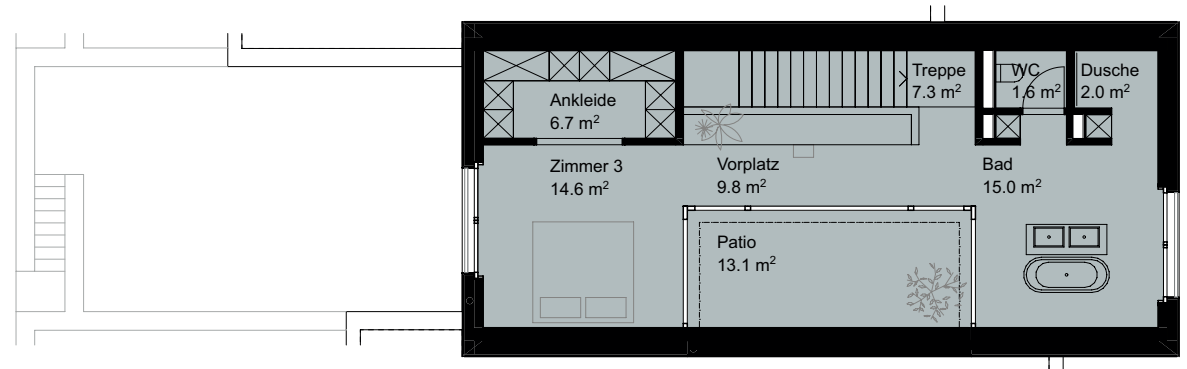

0 1 2 5 m

Änderungen bleiben bis Bauvollendung vorbehalten.

DG