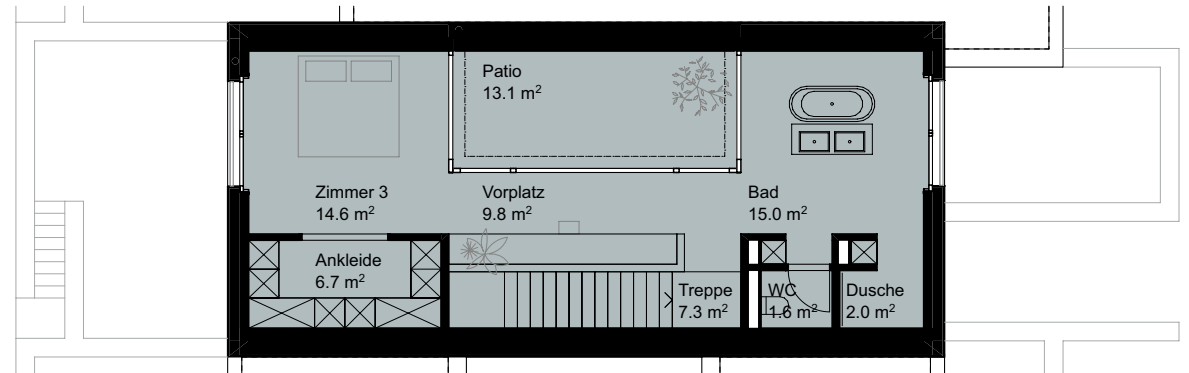

0 1 2 5 m

Änderungen bleiben bis Bauvollendung vorbehalten.

DG