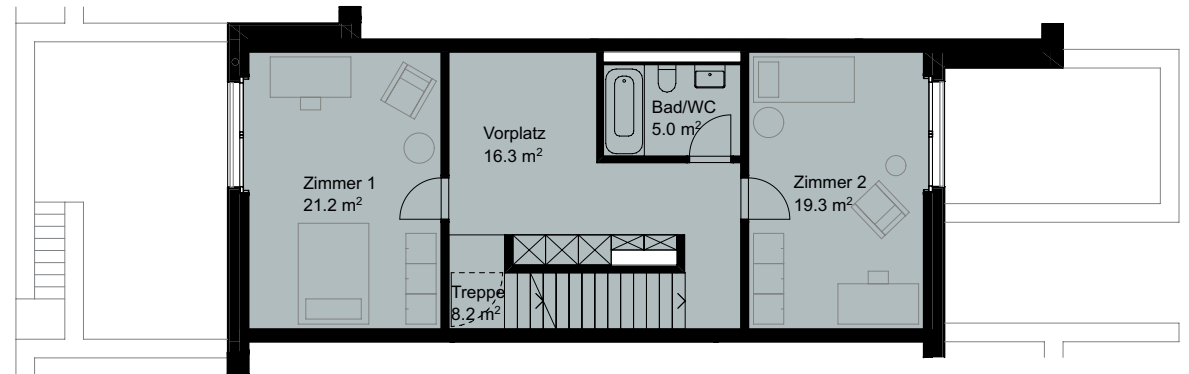

Reihenhaus 2104

3 Geschosse, 4.5 Zimmer

Nettowohnfläche 198.5 m²

Patio 13.1 m²

Nebenträume UG 51.3 m²

Garten Süd ca. 21.0 m²

Garten Nord ca. 12.1 m²

0 1 2 5 m

Änderungen bleiben bis Bauvollendung vorbehalten.

DG

OG

EG