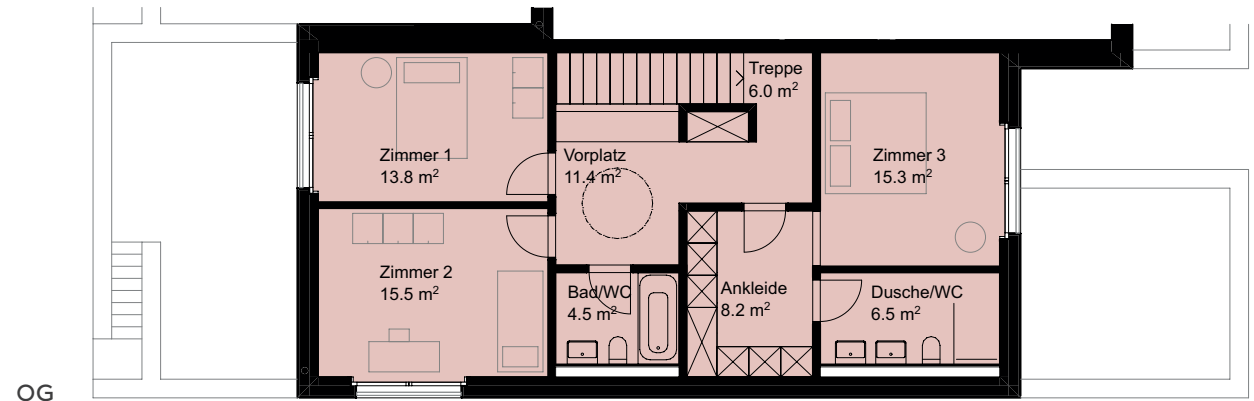

Reihenhaus 3101

2 Geschosse, 4.5 Zimmer

Nettowohnfläche 165.7 m²

Nebenträume UG 94.7 m²

Garten Süd ca. 23.0 m²

Garten Nord ca. 16.0 m²

Änderungen bleiben bis Bauvollendung vorbehalten.