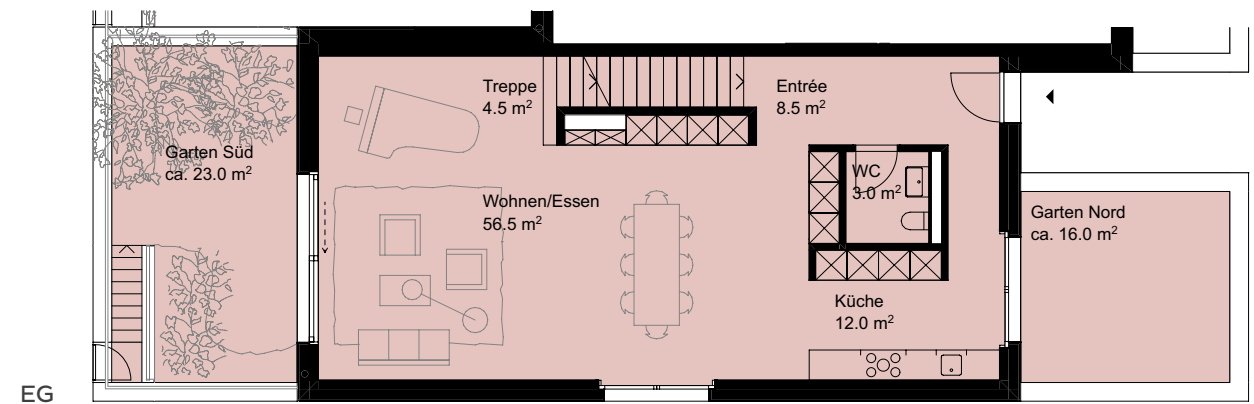

Reihenhaus 3101

2 Geschosse, 4.5 Zimmer

Nettowohnfläche 165.7 m²

Nebenträume UG 94.7 m²

Garten Süd ca. 23.0 m²

Garten Nord ca. 16.0 m²

Änderungen bleiben bis Bauvollendung vorbehalten.