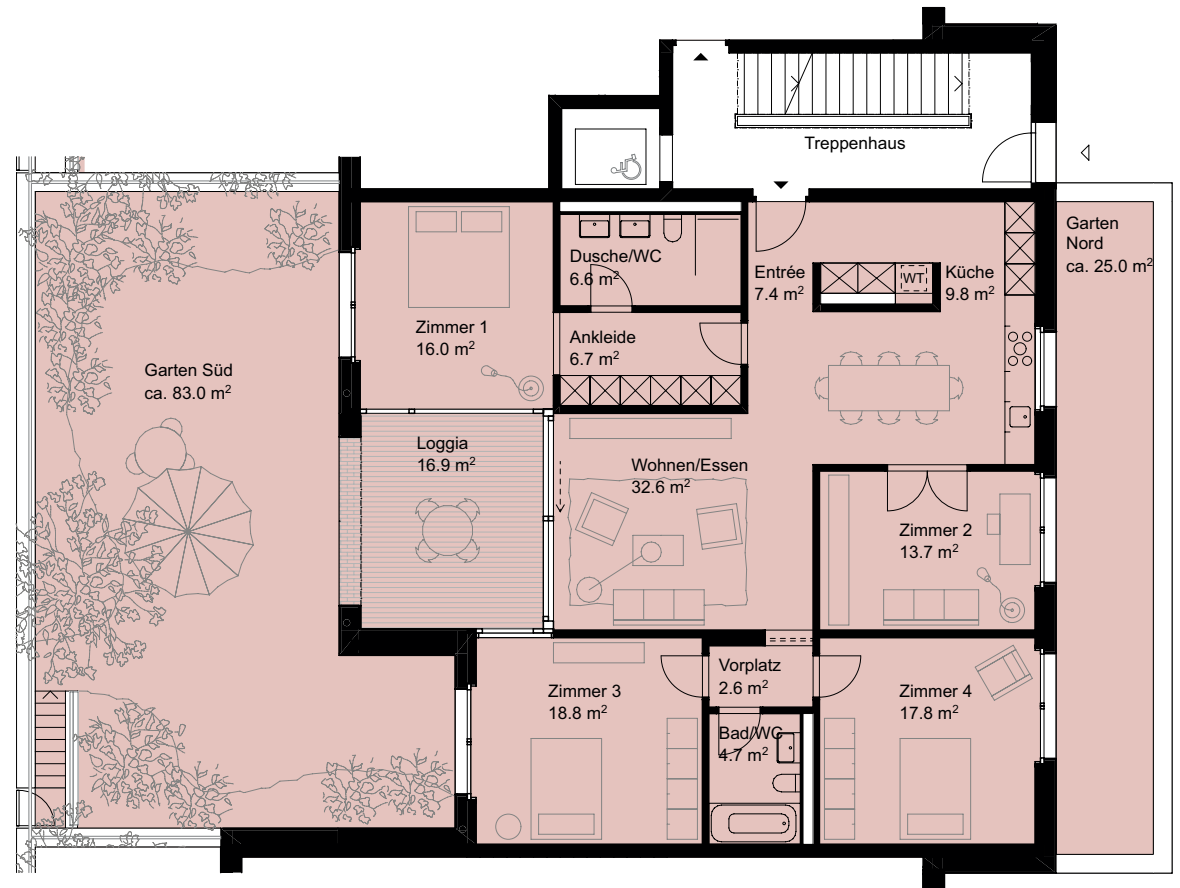

Wohnung 3102

Erdgeschoss 5.5 Zimmer

Nettowohnfläche 136.7 m²

Loggia 16.9 m²

Garten Süd ca. 83.0 m²

Garten Nord ca. 25.0 m²

0 1 2 5 m

Änderungen bleiben bis Bauvollendung vorbehalten.